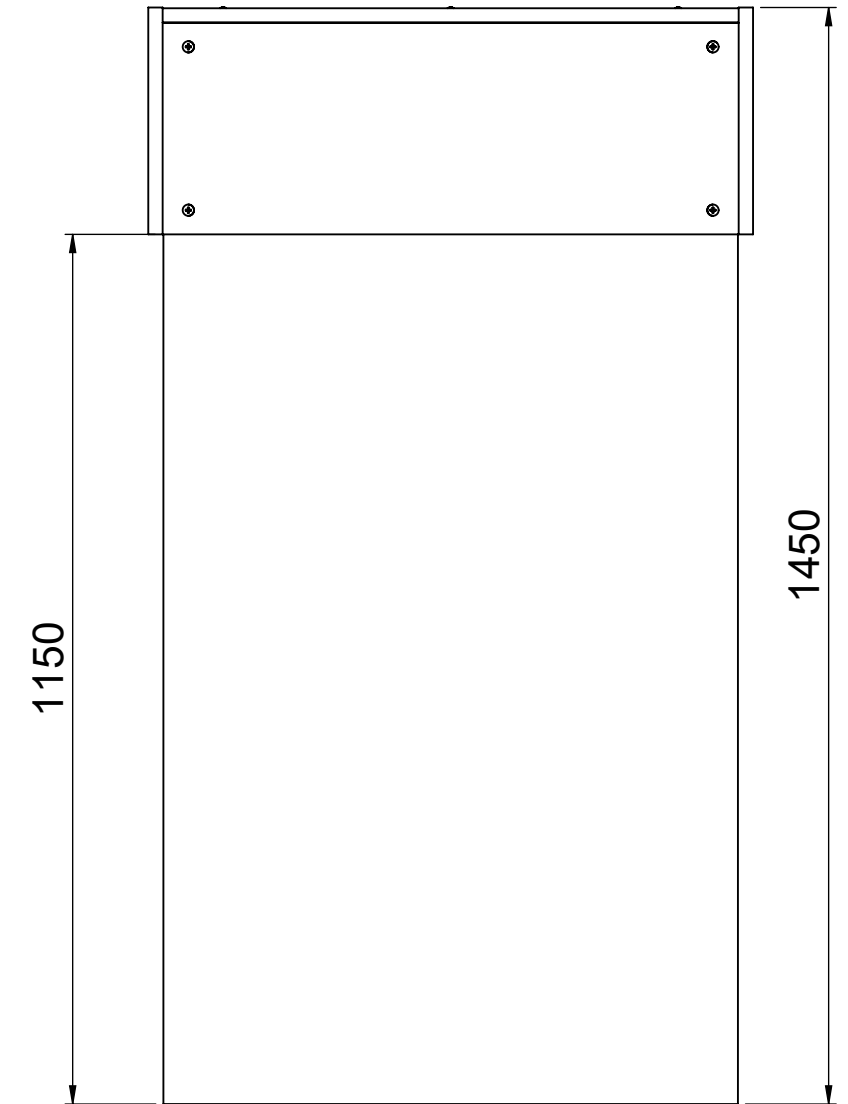

Projekt: Wohnhaus Emmy			
Position: 1.6. Regal - Tisch kombination			
Klient: Studierenwerk Bremen A.ö.R.			
Hersteller: CONTY PLUS GmbH		Maßstab: 1:10	Stück: 380
			Blatt: 1 / 3
		Datum: 12.11.2021.	

Vorderansicht

Seitenansicht von links

Draufsicht

Projekt: Wohnhaus Emmy			
Position: 1.6. Regal - Tisch kombination			
Klient: Studierenwerk Bremen A.ö.R.			
Hersteller: CONTY PLUS GmbH	Maßstab: 1:10	Stück: 380	Blatt: 2 / 3
		Datum: 12.11.2021.	

Detail 1
M 1:1

Detail 2
M 1:1

Projekt: Wohnhaus Emmy			
Position: 1.6. Regal - Tisch kombination			
Klient: Studierenwerk Bremen A.ö.R.			
Hersteller: CONTY PLUS GmbH		Maßstab: 1:10	Stück: 380
			Blatt: 3 / 3
		Datum: 12.11.2021.	