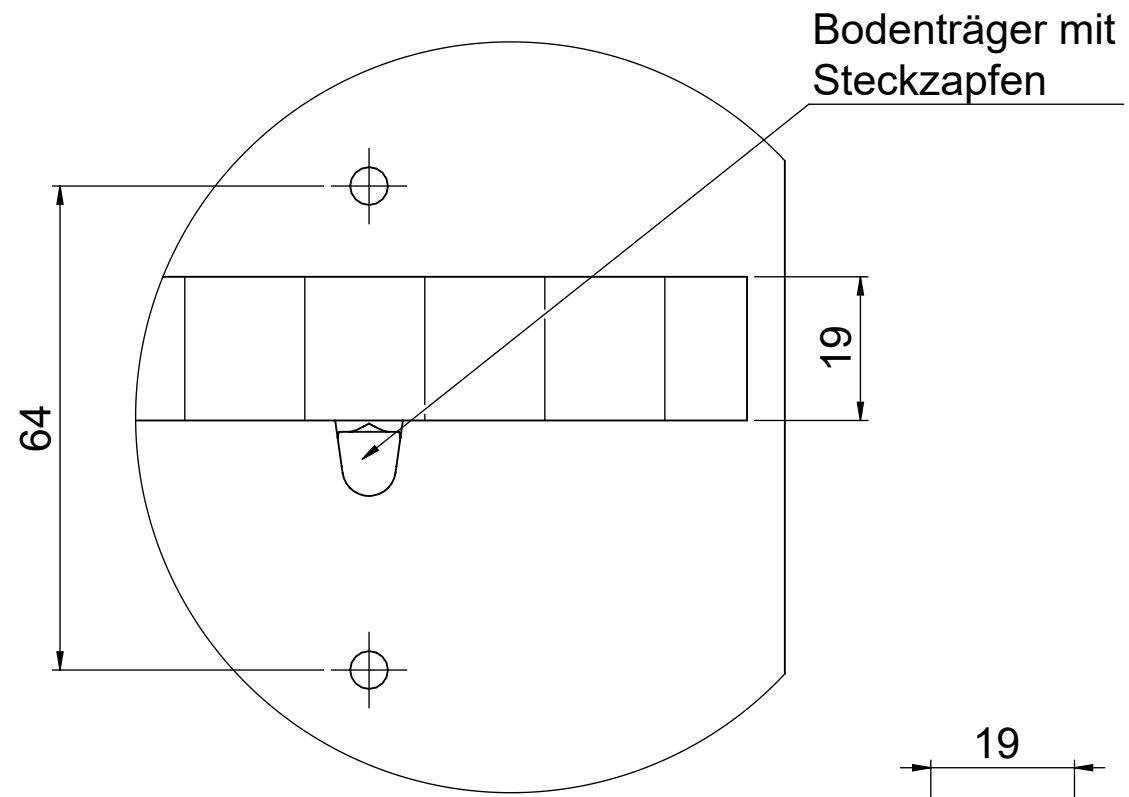

Detail 1
M 1:1