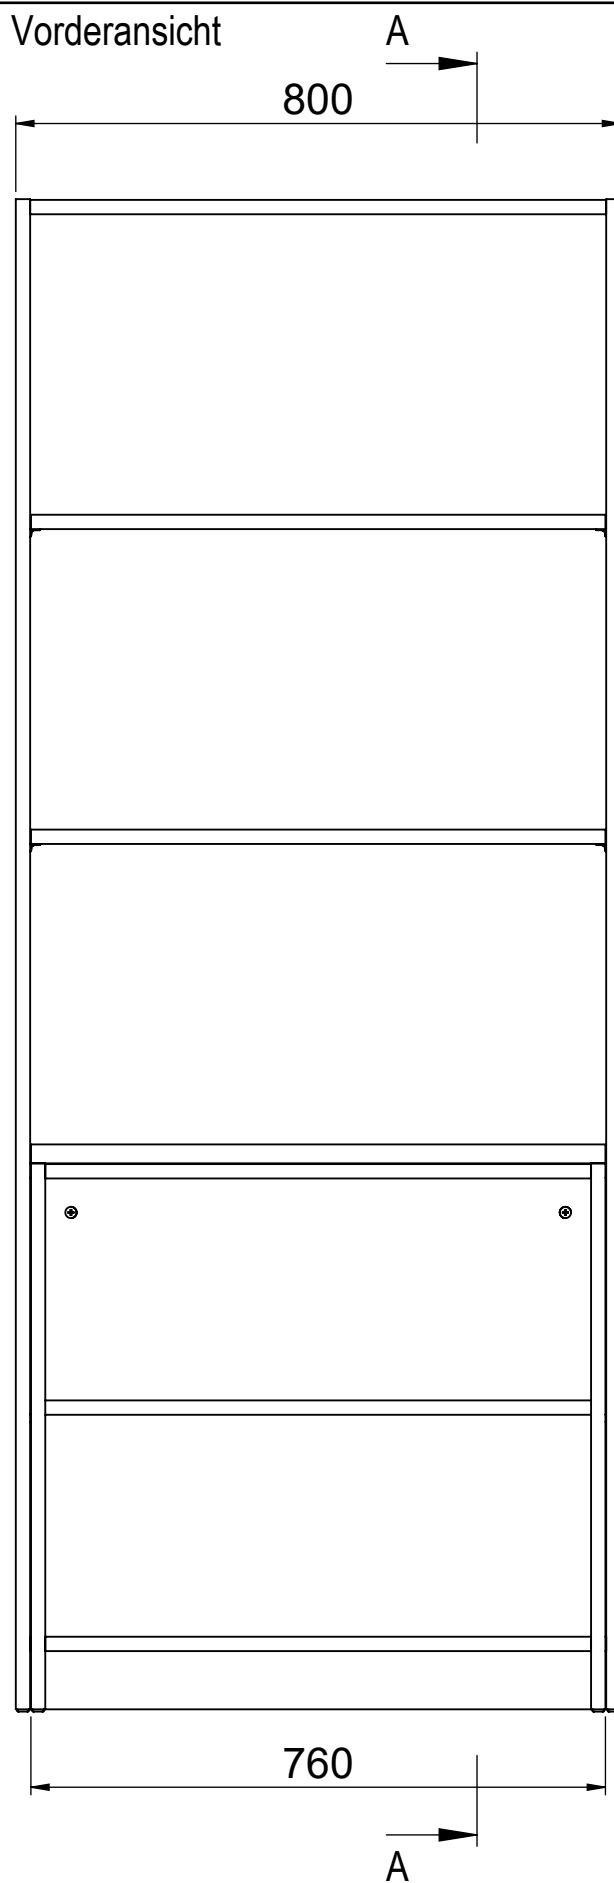

Projekt: Wohnhaus Emmy			
Position: 1.6. Regal - Tisch kombination			
Klient: Studierenwerk Bremen A.ö.R.			
Hersteller: CONTY PLUS GmbH		Maßstab: 1:10	Stück: 380
			Blatt: 1 / 3
		Datum: 12.11.2021.	

Vorderansicht

Seitenansicht von links

Draufsicht

Projekt: Wohnhaus Emmy			
Position: 1.6. Regal - Tisch kombination			
Klient: Studierenwerk Bremen A.ö.R.			
Hersteller: CONTY PLUS GmbH	Maßstab: 1:10	Stück: 380	Blatt: 2 / 3
		Datum: 12.11.2021.	

Detail 1
M 1:1

Detail 2
M 1:1

Projekt: Wohnhaus Emmy			
Position: 1.6. Regal - Tisch kombination			
Klient: Studierenwerk Bremen A.ö.R.			
Hersteller: CONTY PLUS GmbH		Maßstab: 1:10	Stück: 380
			Blatt: 3 / 3
		Datum: 12.11.2021.	