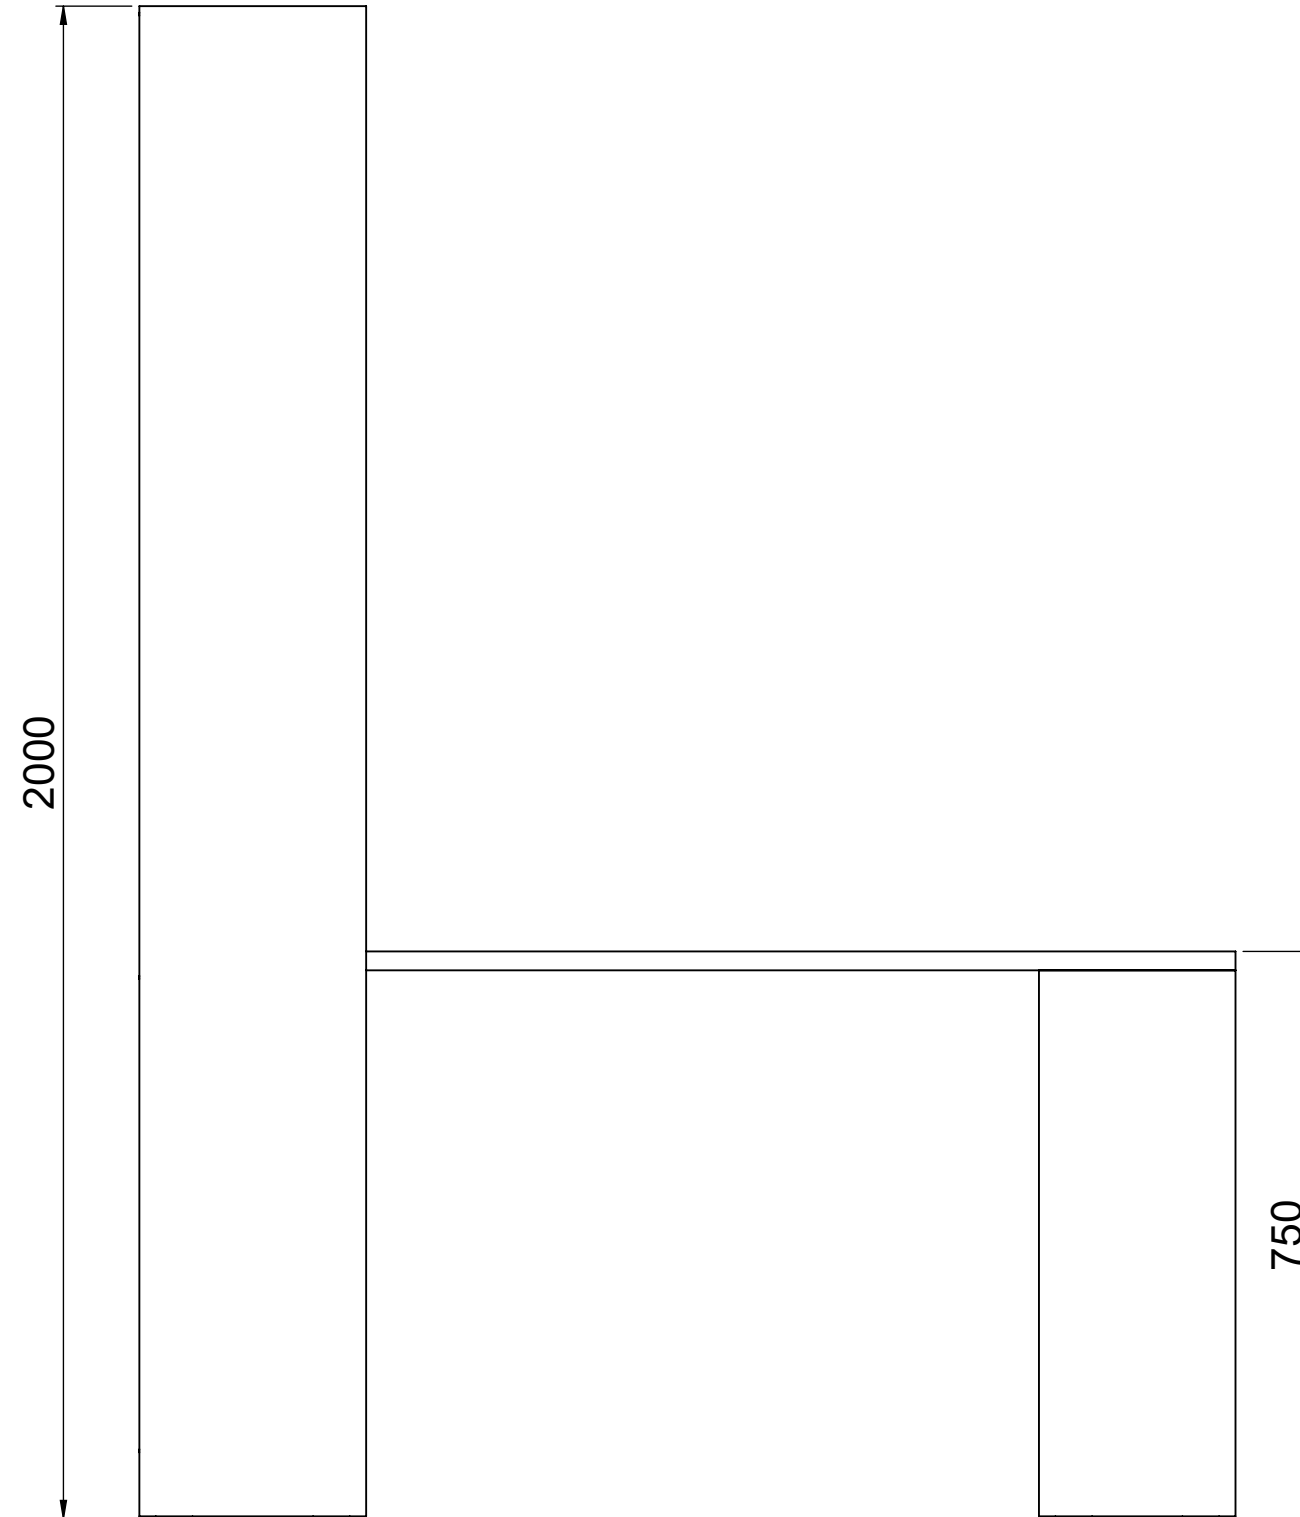

Projekt: Wohnhaus Emmy			
Position: 1.6. Regal - Tisch kombination			
Klient: Studierenwerk Bremen A.ö.R.			
Hersteller: CONTY PLUS GmbH		Maßstab: 1:10	Stück: 380
			Blatt: 1 / 3
		Datum: 12.11.2021.	

Vorderansicht

Seitenansicht von links

Draufsicht

Projekt: Wohnhaus Emmy			
Position: 1.6. Regal - Tisch kombination			
Klient: Studierenwerk Bremen A.ö.R.			
Hersteller: CONTY PLUS GmbH	Maßstab: 1:10	Stück: 380	Blatt: 2 / 3
		Datum: 12.11.2021.	

Detail 1
M 1:1

Detail 2
M 1:1

Projekt: Wohnhaus Emmy			
Position: 1.6. Regal - Tisch kombination			
Klient: Studierenwerk Bremen A.ö.R.			
Hersteller: CONTY PLUS GmbH		Maßstab: 1:10	Stück: 380
			Blatt: 3 / 3
		Datum: 12.11.2021.	