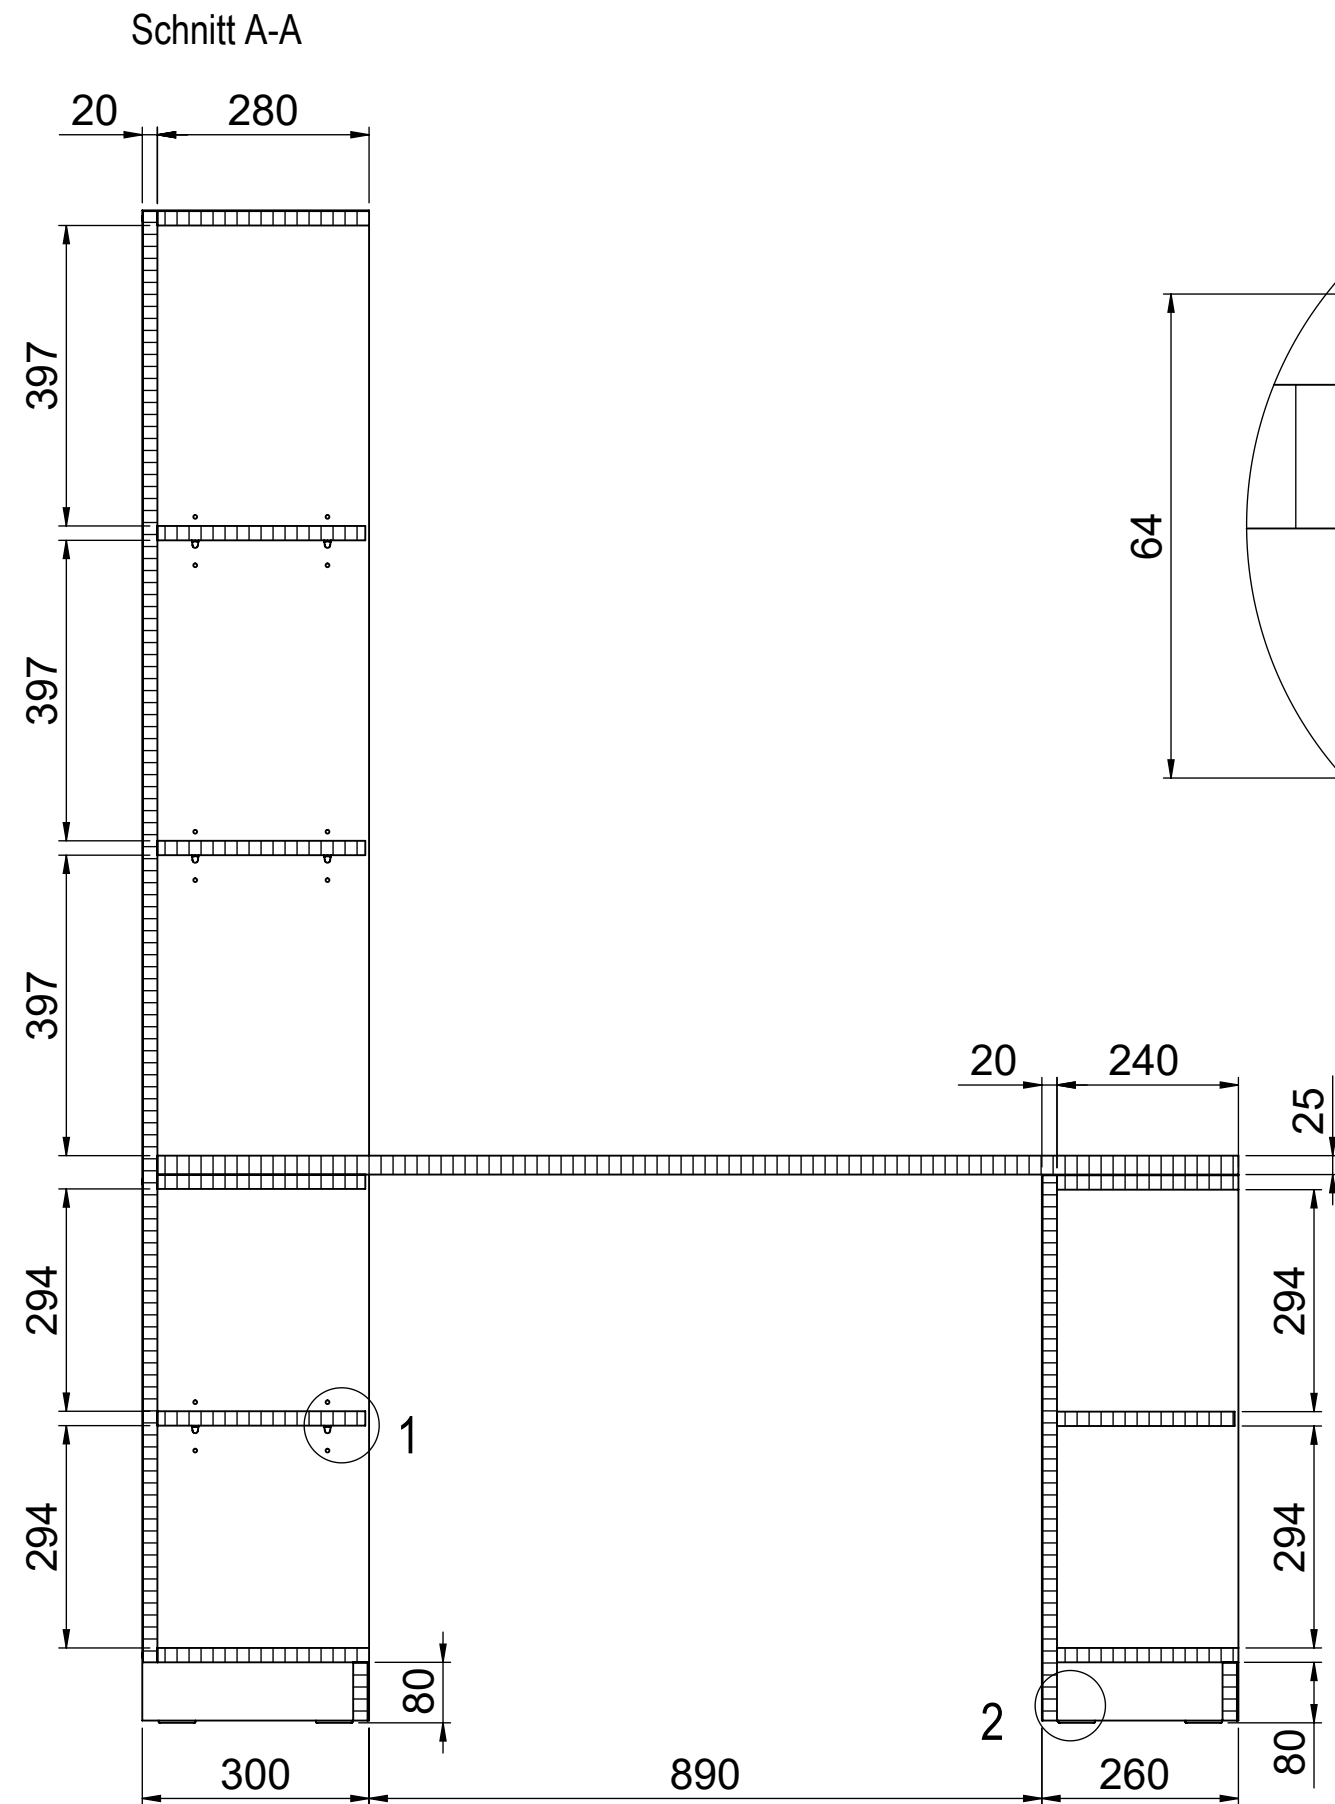

Vorderansicht

Seitenansicht von links

Draufsicht

Projekt: Wohnhaus Emmy			
Position: 1.6. Regal - Tisch kombination			
Klient: Studierenwerk Bremen A.ö.R.			
Hersteller: CONTY PLUS GmbH	Maßstab: 1:10	Stück: 380	Blatt: 2 / 3
		Datum: 12.11.2021.	

Detail 1
M 1:1

Detail 2
M 1:1

Projekt: Wohnhaus Emmy			
Position: 1.6. Regal - Tisch kombination			
Klient: Studierenwerk Bremen A.ö.R.			
Hersteller: CONTY PLUS GmbH		Maßstab: 1:10	Stück: 380
			Blatt: 3 / 3
		Datum: 12.11.2021.	