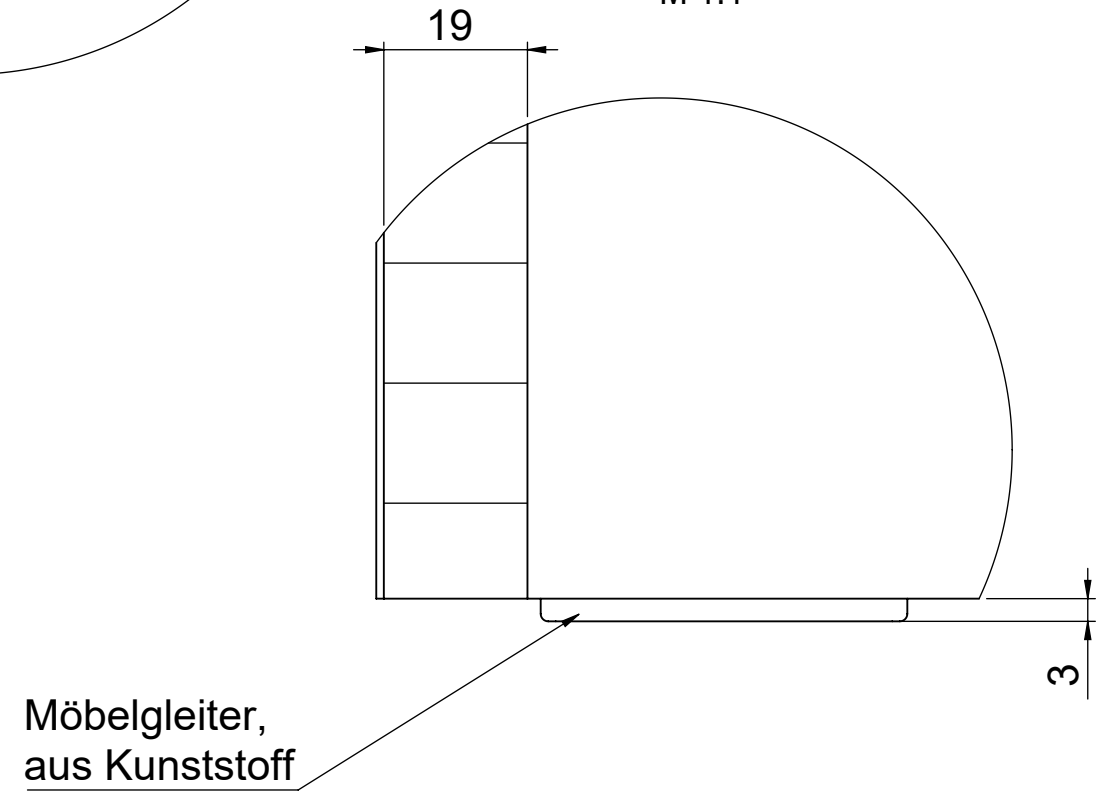

Vorderansicht

Seitenansicht von links

Draufsicht

Projekt: Wohnhaus Emmy			
Position: 1.6. Regal - Tisch kombination			
Klient: Studierenwerk Bremen A.ö.R.			
Hersteller: CONTY PLUS GmbH	Maßstab: 1:10	Stück: 380	Blatt: 2 / 3
		Datum: 12.11.2021.	

Detail 1
M 1:1

Detail 2
M 1:1

Projekt: Wohnhaus Emmy			
Position: 1.6. Regal - Tisch kombination			
Klient: Studierenwerk Bremen A.ö.R.			
Hersteller: CONTY PLUS GmbH		Maßstab: 1:10	Stück: 380
			Blatt: 3 / 3
		Datum: 12.11.2021.	