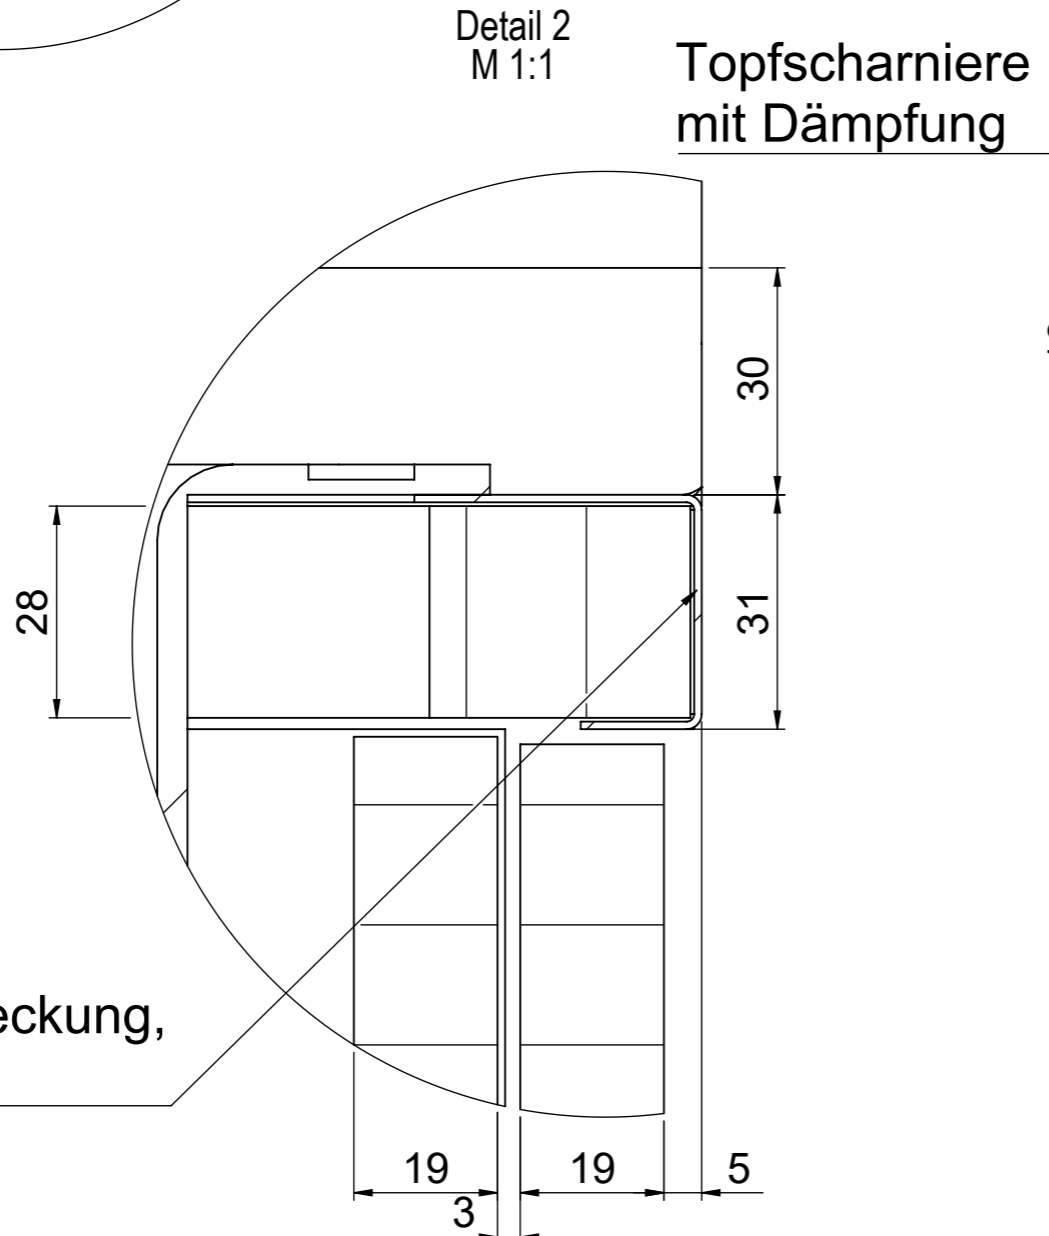

Projekt: Wohnhaus Emmy			
Position: 2.2. Küche 2er WG - Typ 2_Rechts			
Klient: Studierenwerk Bremen A.ö.R.			
Hersteller: CONTY PLUS GmbH	Maßstab: 1:10	Stück: 16	Blatt: 1 / 4
		Datum: 12.11.2021.	

Projekt: Wohnhaus Emmy			
Position: 2.2. Küche 2er WG - Typ 2_Rechts			
Klient: Studierenwerk Bremen A.ö.R.			
Hersteller: CONTY PLUS GmbH		Maßstab: 1:10	Stück: 16
			Blatt: 2 / 4
Datum: 12.11.2021.			

Projekt: Wohnhaus Emmy			
Position: 2.2. Küche 2er WG - Typ 2_Rechts			
Klient: Studierenwerk Bremen A.ö.R.			
Hersteller: CONTY PLUS GmbH	Maßstab: 1:10	Stück: 16	Blatt: 3 / 4
		Datum: 12.11.2021.	

Edelstahlabdeckung,
d=1mm

Projekt: Wohnhaus Emmy			
Position: 2.2. Küche 2er WG - Typ 2_Rechts			
Klient: Studierenwerk Bremen A.ö.R.			
Hersteller: CONTY PLUS GmbH		Maßstab: 1:10	Stück: 16
			Blatt: 4 / 4
		Datum: 12.11.2021.	