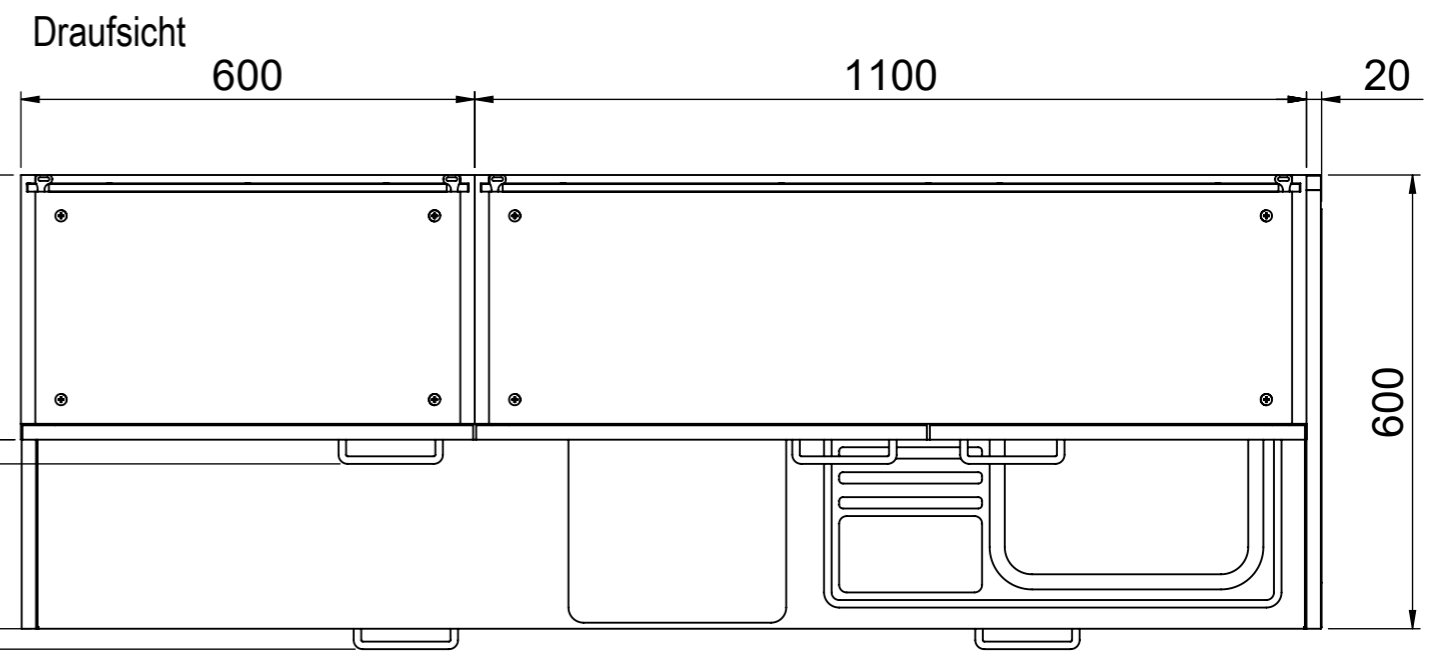

Projekt: Wohnhaus Emmy			
Position: 2.2. Küche 2er WG - Typ 2_Rechts			
Klient: Studierenwerk Bremen A.ö.R.			
Hersteller: CONTY PLUS GmbH	Maßstab: 1:10	Stück: 16	Blatt: 1 / 4
		Datum: 12.11.2021.	

Projekt: Wohnhaus Emmy			
Position: 2.2. Küche 2er WG - Typ 2_Rechts			
Klient: Studierenwerk Bremen A.ö.R.			
Hersteller: CONTY PLUS GmbH		Maßstab: 1:10	Stück: 16
			Blatt: 2 / 4
Datum: 12.11.2021.			

Projekt: Wohnhaus Emmy			
Position: 2.2. Küche 2er WG - Typ 2_Rechts			
Klient: Studierenwerk Bremen A.ö.R.			
Hersteller: CONTY PLUS GmbH	Maßstab: 1:10	Stück: 16	Blatt: 3 / 4
		Datum: 12.11.2021.	

Edelstahlabdeckung,
d=1mm