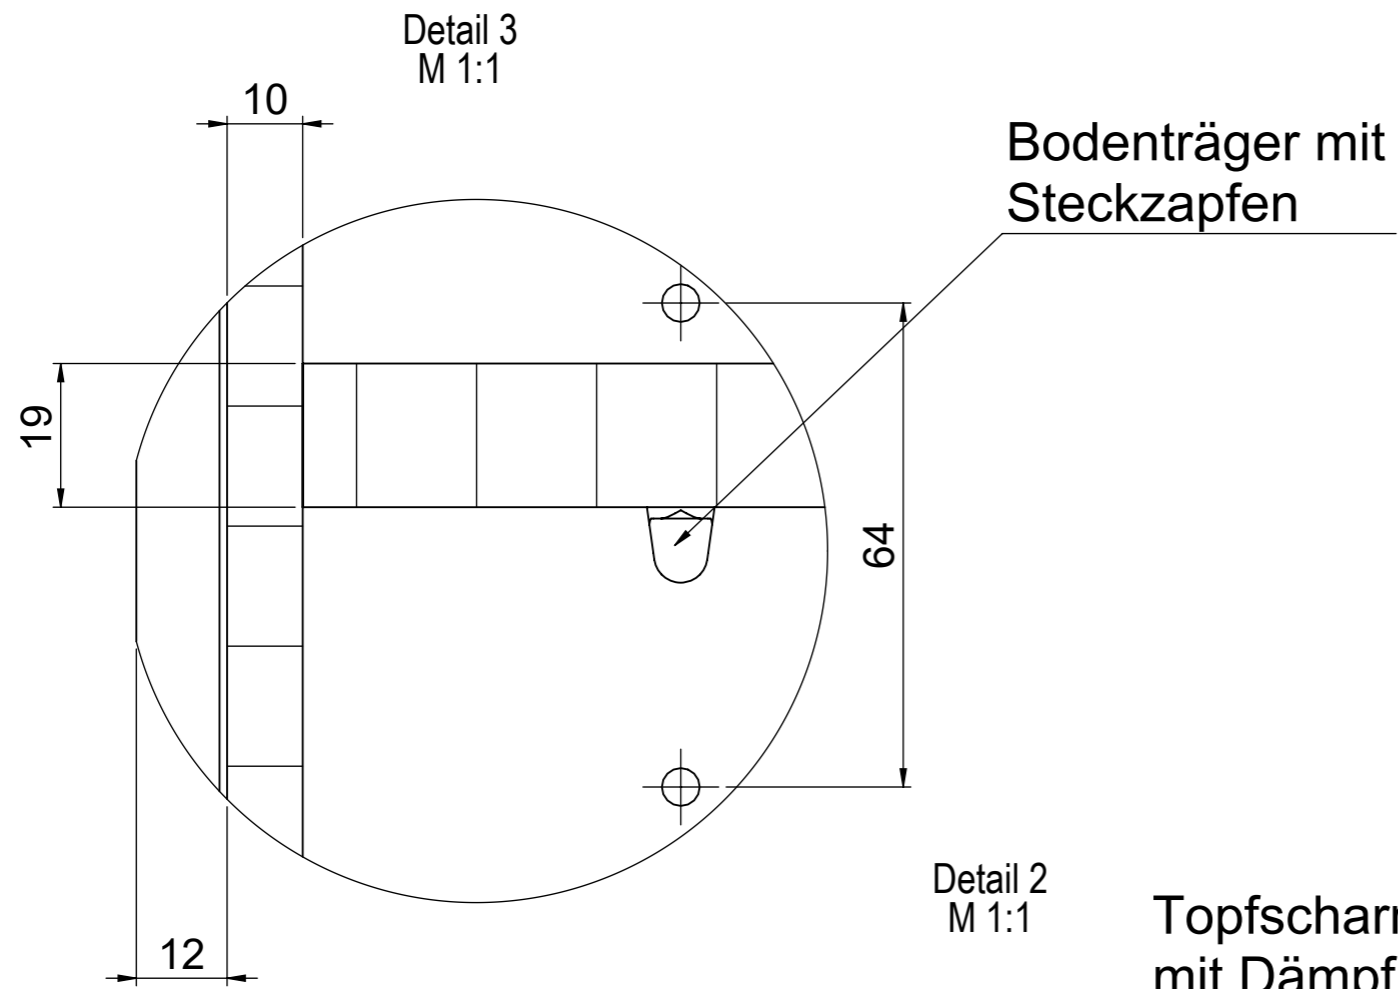

Projekt: Wohnhaus Emmy			
Position: 2.2. Küche 2er WG - Typ 2_Rechts			
Klient: Studierenwerk Bremen A.ö.R.			
Hersteller: CONTY PLUS GmbH	Maßstab: 1:10	Stück: 16	Blatt: 1 / 4
		Datum: 12.11.2021.	

Projekt: Wohnhaus Emmy			
Position: 2.2. Küche 2er WG - Typ 2_Rechts			
Klient: Studierenwerk Bremen A.ö.R.			
Hersteller: CONTY PLUS GmbH		Maßstab: 1:10	Stück: 16
			Blatt: 2 / 4
Datum: 12.11.2021.			

Projekt: Wohnhaus Emmy			
Position: 2.2. Küche 2er WG - Typ 2_Rechts			
Klient: Studierenwerk Bremen A.ö.R.			
Hersteller: CONTY PLUS GmbH	Maßstab: 1:10	Stück: 16	Blatt: 3 / 4
		Datum: 12.11.2021.	

Edelstahlabdeckung,
d=1mm