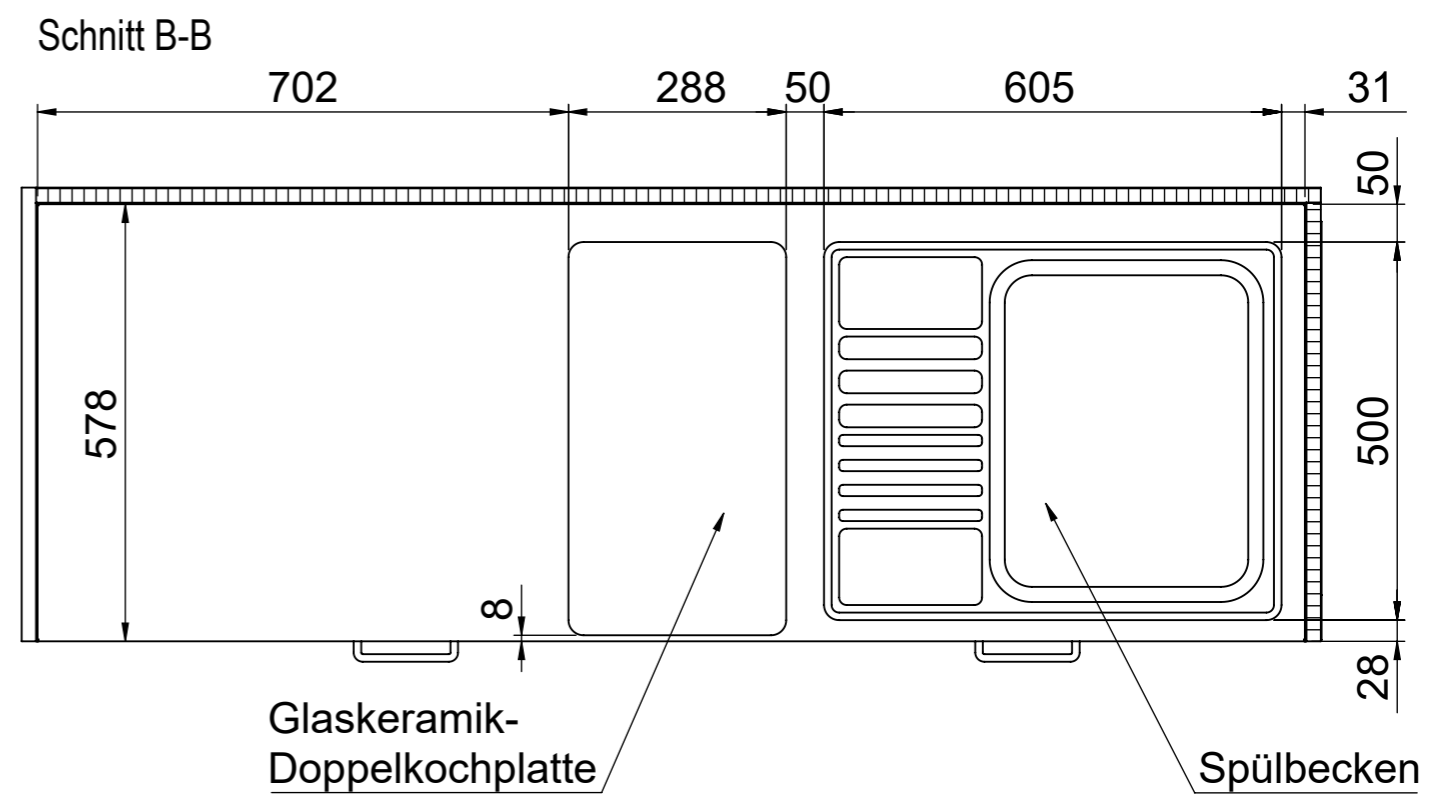

Projekt: Wohnhaus Emmy			
Position: 2.2. Küche 2er WG - Typ 2_Rechts			
Klient: Studierenwerk Bremen A.ö.R.			
Hersteller: CONTY PLUS GmbH	Maßstab: 1:10	Stück: 16	Blatt: 1 / 4
		Datum: 12.11.2021.	

Projekt: Wohnhaus Emmy			
Position: 2.2. Küche 2er WG - Typ 2_Rechts			
Klient: Studierenwerk Bremen A.ö.R.			
Hersteller: CONTY PLUS GmbH		Maßstab: 1:10	Stück: 16
			Blatt: 2 / 4
Datum: 12.11.2021.			

Projekt: Wohnhaus Emmy			
Position: 2.2. Küche 2er WG - Typ 2_Rechts			
Klient: Studierenwerk Bremen A.ö.R.			
Hersteller: CONTY PLUS GmbH	Maßstab: 1:10	Stück: 16	Blatt: 3 / 4
		Datum: 12.11.2021.	

Edelstahlabdeckung,
d=1mm