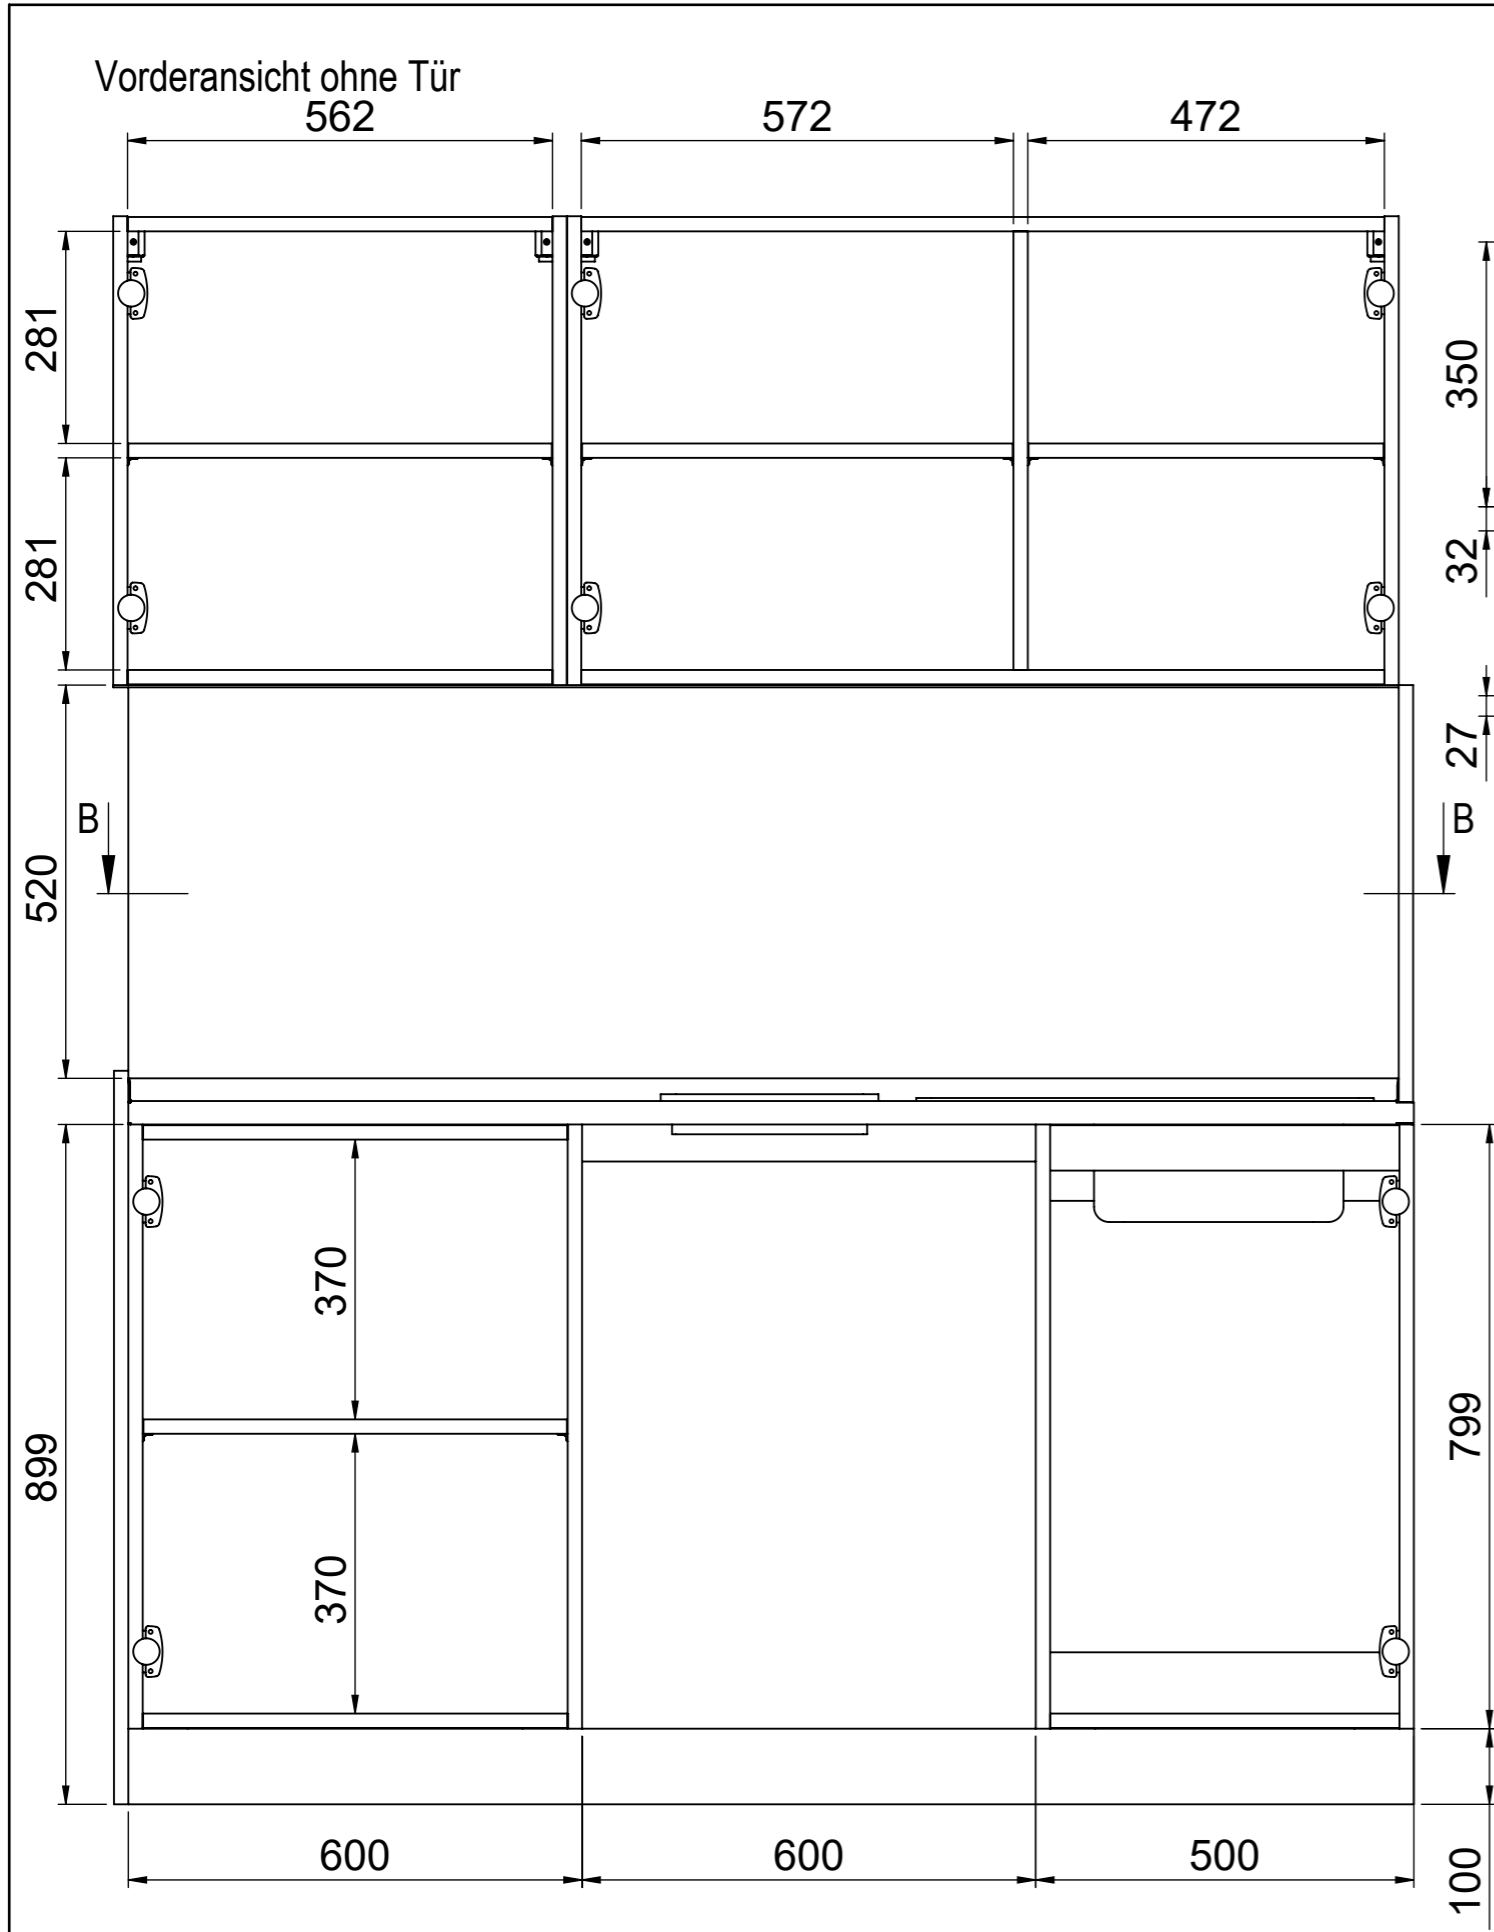

Projekt: Wohnhaus Emmy			
Position: 2.2. Küche 2er WG - Typ 2_Rechts			
Klient: Studierenwerk Bremen A.ö.R.			
Hersteller: CONTY PLUS GmbH	Maßstab: 1:10	Stück: 16	Blatt: 1 / 4
		Datum: 12.11.2021.	

Projekt: Wohnhaus Emmy			
Position: 2.2. Küche 2er WG - Typ 2_Rechts			
Klient: Studierenwerk Bremen A.ö.R.			
Hersteller: CONTY PLUS GmbH		Maßstab: 1:10	Stück: 16
			Blatt: 2 / 4
Datum: 12.11.2021.			

Projekt: Wohnhaus Emmy			
Position: 2.2. Küche 2er WG - Typ 2_Rechts			
Klient: Studierenwerk Bremen A.ö.R.			
Hersteller: CONTY PLUS GmbH	Maßstab: 1:10	Stück: 16	Blatt: 3 / 4
		Datum: 12.11.2021.	

Edelstahlabdeckung,
d=1mm

Projekt: Wohnhaus Emmy			
Position: 2.2. Küche 2er WG - Typ 2_Rechts			
Klient: Studierenwerk Bremen A.ö.R.			
Hersteller: CONTY PLUS GmbH		Maßstab: 1:10	Stück: 16
			Blatt: 4 / 4
		Datum: 12.11.2021.	