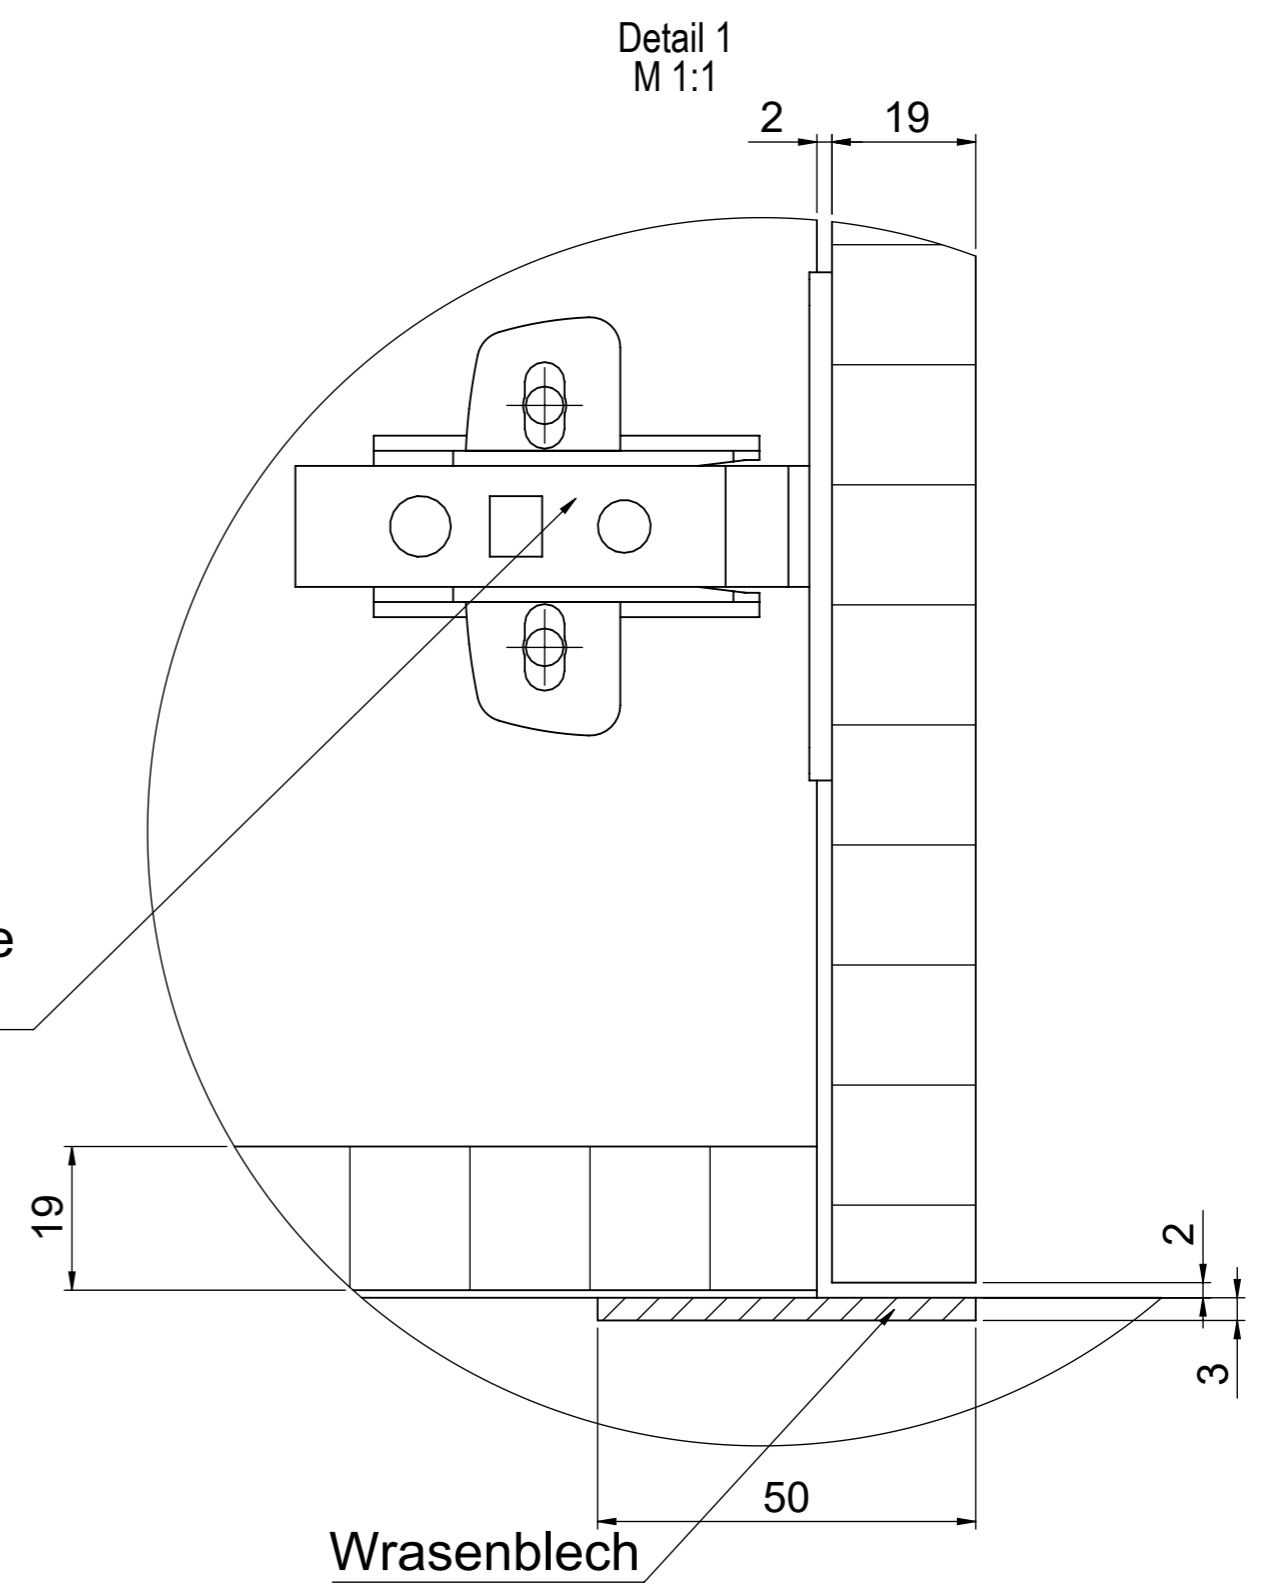

Projekt: Wohnhaus Emmy			
Position: 2.2. Küche 2er WG - Typ 2_Rechts			
Klient: Studierenwerk Bremen A.ö.R.			
Hersteller: CONTY PLUS GmbH	Maßstab: 1:10	Stück: 16	Blatt: 1 / 4
		Datum: 12.11.2021.	

Projekt: Wohnhaus Emmy			
Position: 2.2. Küche 2er WG - Typ 2_Rechts			
Klient: Studierenwerk Bremen A.ö.R.			
Hersteller: CONTY PLUS GmbH		Maßstab: 1:10	Stück: 16
			Blatt: 2 / 4
Datum: 12.11.2021.			

Projekt: Wohnhaus Emmy			
Position: 2.2. Küche 2er WG - Typ 2_Rechts			
Klient: Studierenwerk Bremen A.ö.R.			
Hersteller: CONTY PLUS GmbH	Maßstab: 1:10	Stück: 16	Blatt: 3 / 4
		Datum: 12.11.2021.	

Edelstahlabdeckung,
d=1mm