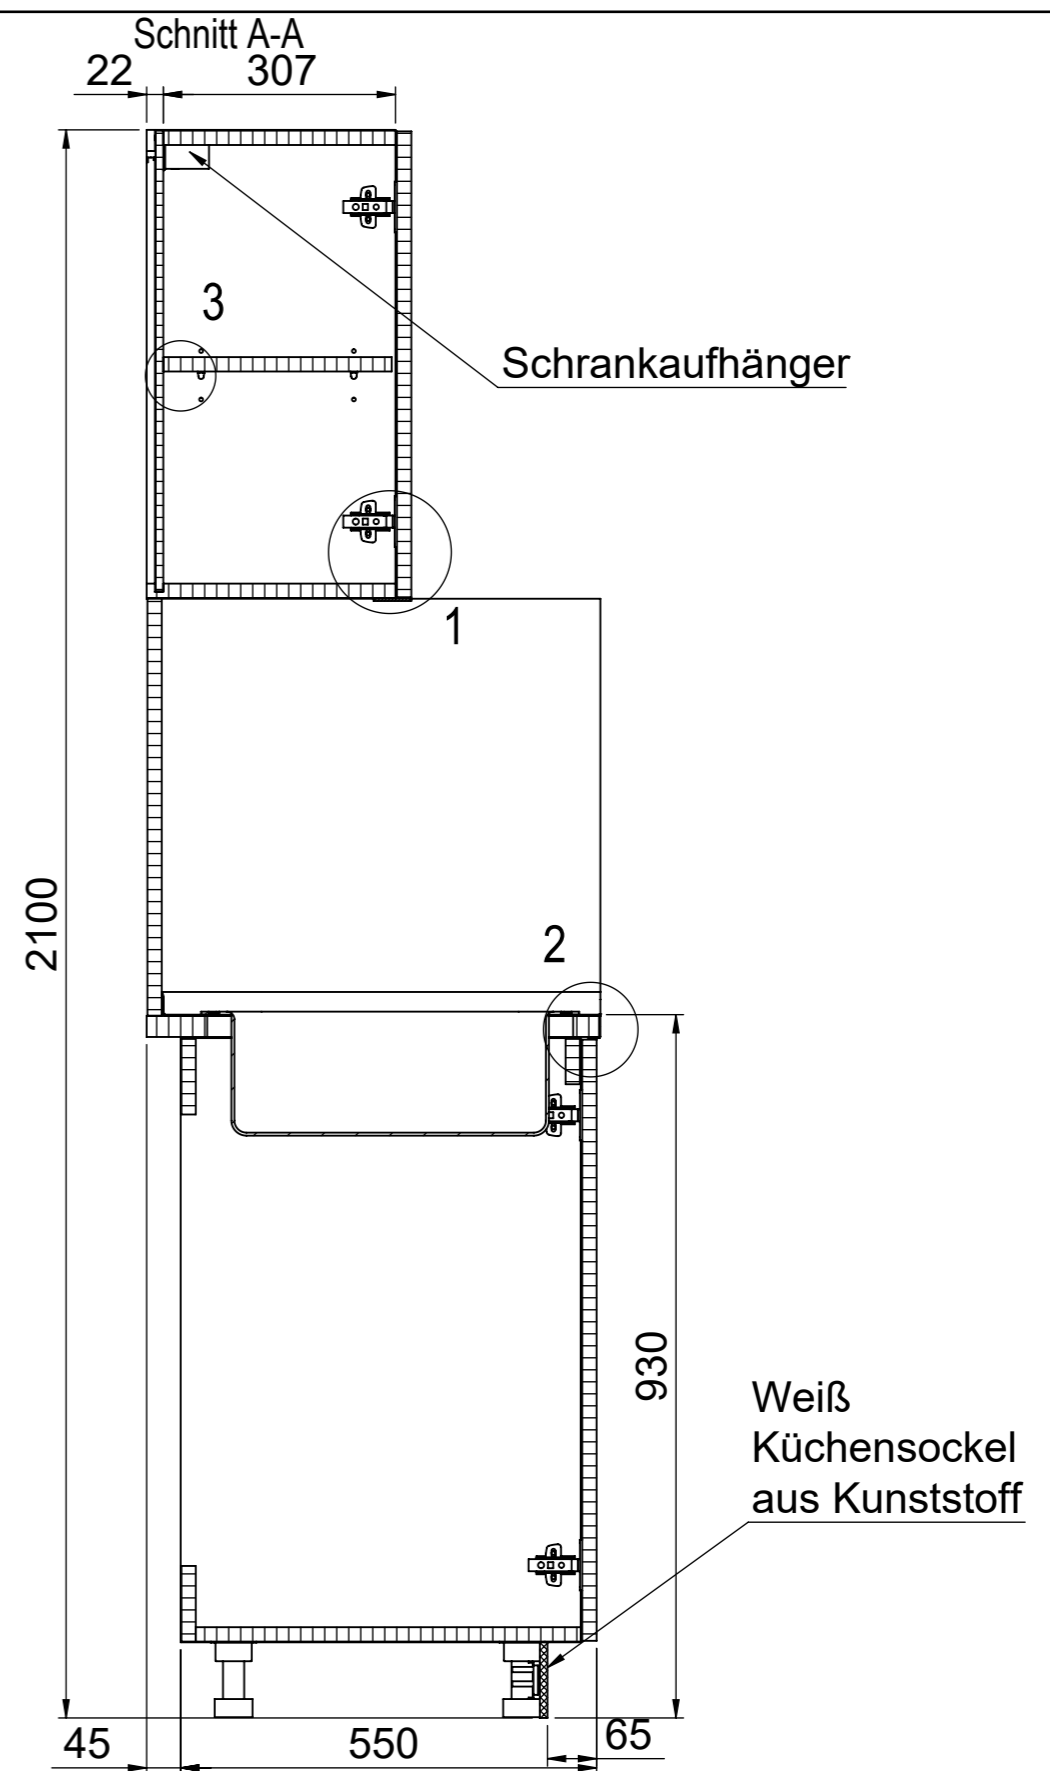

Projekt: Wohnhaus Emmy			
Position: 2.2. Küche 2er WG - Typ 2_Rechts			
Klient: Studierenwerk Bremen A.ö.R.			
Hersteller: CONTY PLUS GmbH	Maßstab: 1:10	Stück: 16	Blatt: 1 / 4
		Datum: 12.11.2021.	

Projekt: Wohnhaus Emmy			
Position: 2.2. Küche 2er WG - Typ 2_Rechts			
Klient: Studierenwerk Bremen A.ö.R.			
Hersteller: CONTY PLUS GmbH		Maßstab: 1:10	Stück: 16
			Blatt: 2 / 4
Datum: 12.11.2021.			

Projekt: Wohnhaus Emmy			
Position: 2.2. Küche 2er WG - Typ 2_Rechts			
Klient: Studierenwerk Bremen A.ö.R.			
Hersteller: CONTY PLUS GmbH	Maßstab: 1:10	Stück: 16	Blatt: 3 / 4
		Datum: 12.11.2021.	

Edelstahlabdeckung,
d=1mm