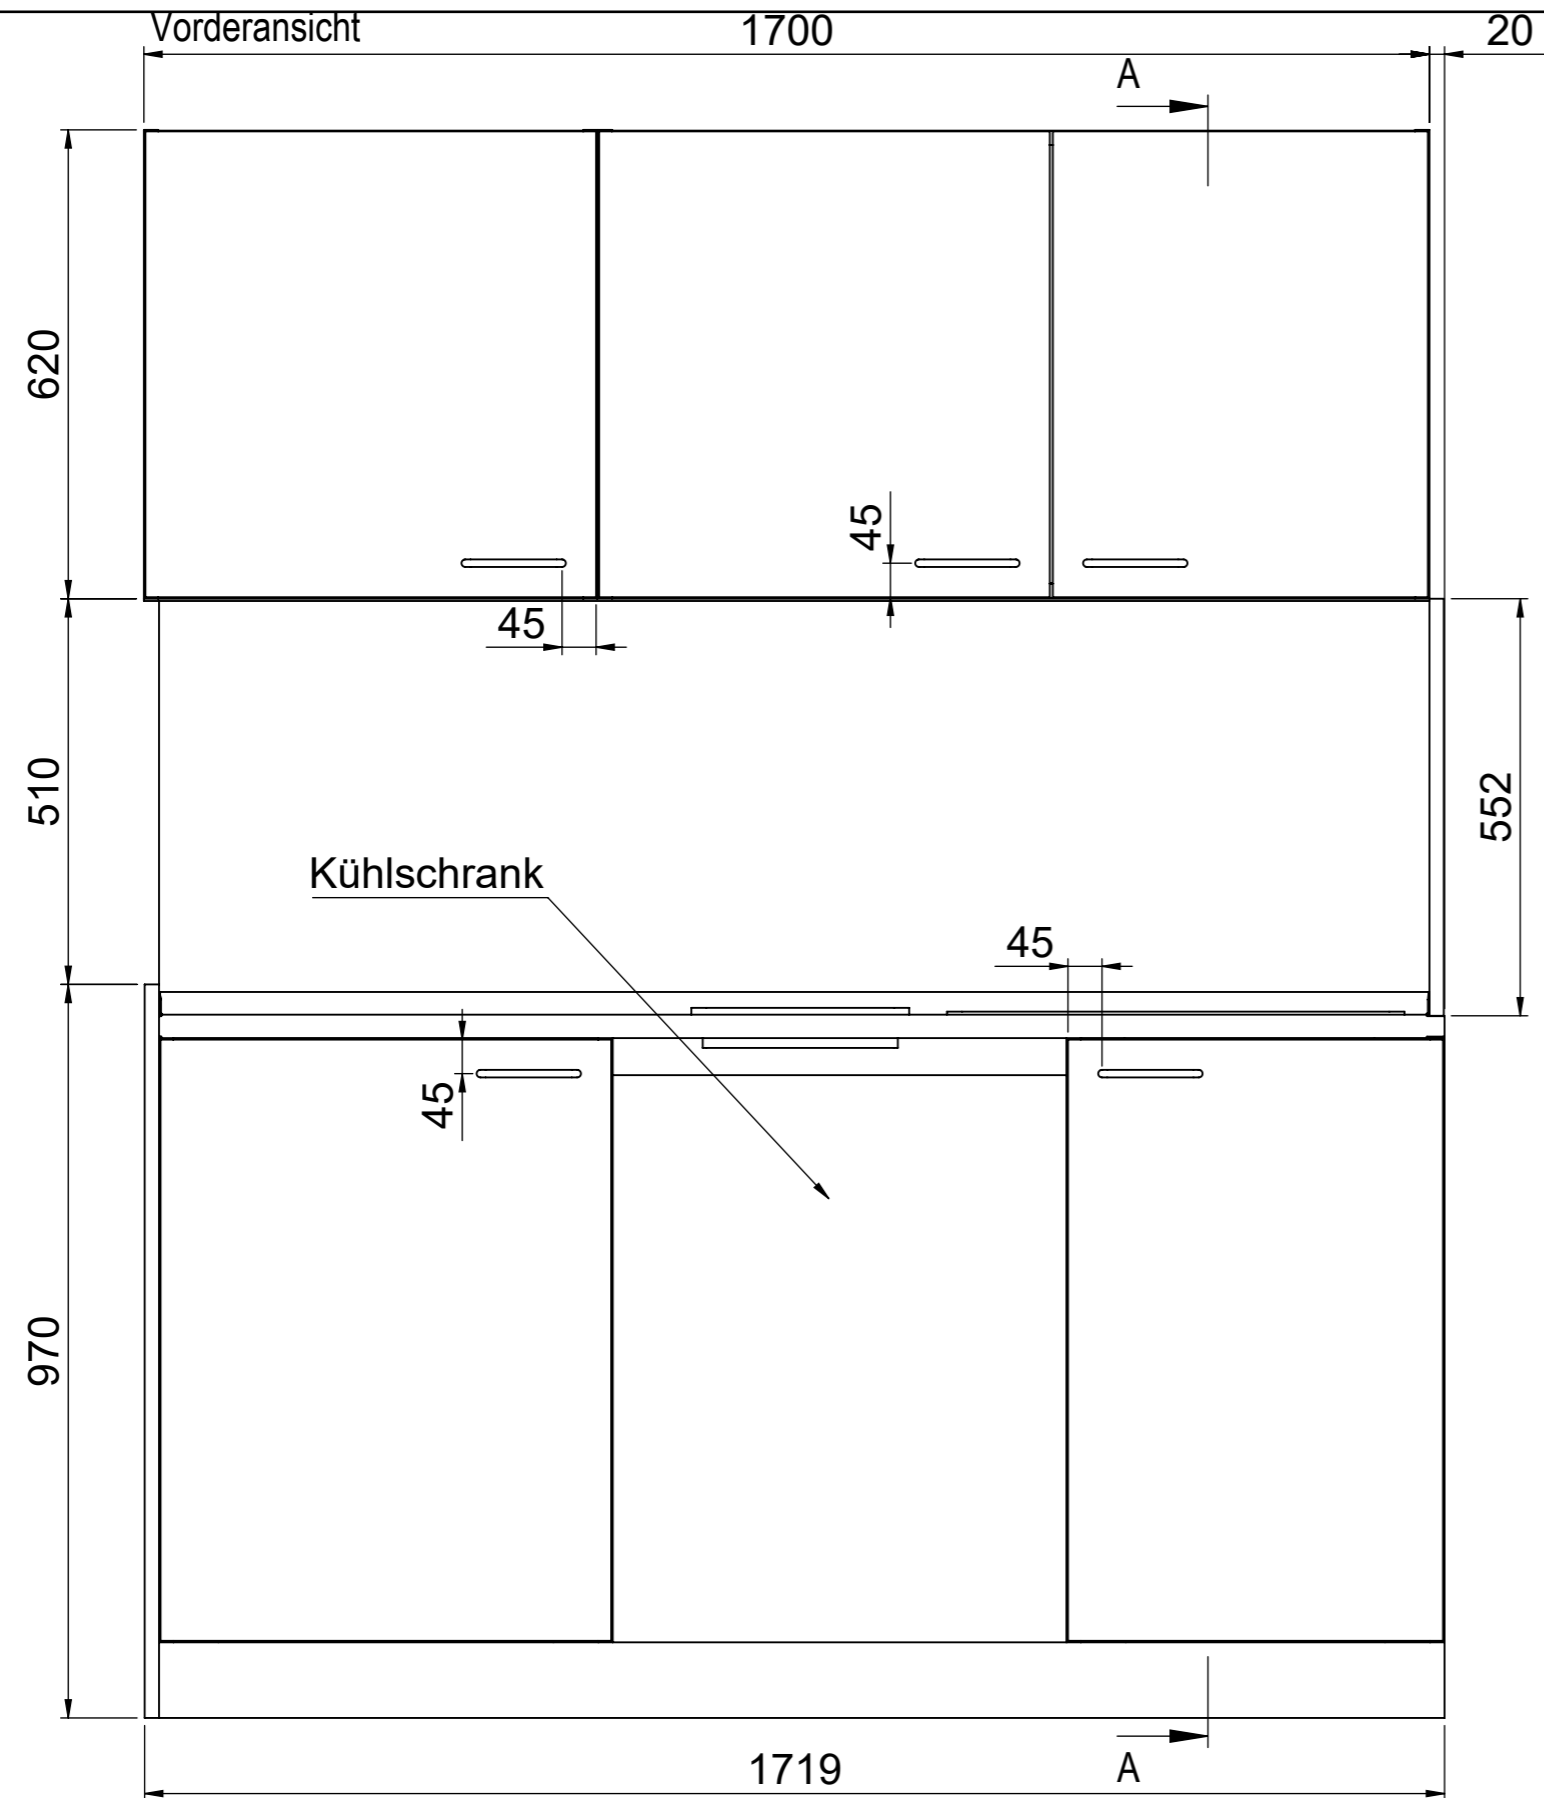

Projekt: Wohnhaus Emmy			
Position: 2.2. Küche 2er WG - Typ 2_Rechts			
Klient: Studierenwerk Bremen A.ö.R.			
Hersteller: CONTY PLUS GmbH	Maßstab: 1:10	Stück: 16	Blatt: 1 / 4
		Datum: 12.11.2021.	

Projekt: Wohnhaus Emmy			
Position: 2.2. Küche 2er WG - Typ 2_Rechts			
Klient: Studierenwerk Bremen A.ö.R.			
Hersteller: CONTY PLUS GmbH		Maßstab: 1:10	Stück: 16
			Blatt: 2 / 4
Datum: 12.11.2021.			

Projekt: Wohnhaus Emmy			
Position: 2.2. Küche 2er WG - Typ 2_Rechts			
Klient: Studierenwerk Bremen A.ö.R.			
Hersteller: CONTY PLUS GmbH	Maßstab: 1:10	Stück: 16	Blatt: 3 / 4
		Datum: 12.11.2021.	

Edelstahlabdeckung,
d=1mm